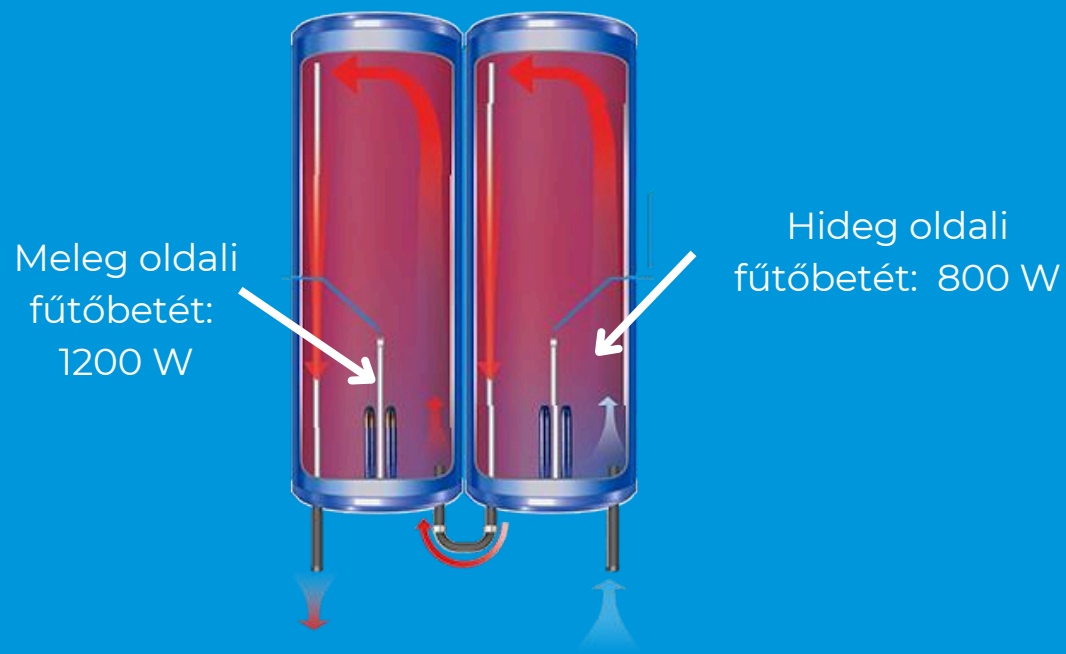

Kényelem korlátok nélkül!

AQUASTIC WIFI FLAT
elektromos forróvíztárolók

www.hajdurt.hu

AQUASTIC

EXTRA VÉKONY KIVITEL, RUGALMAS FELSZERELHETŐSÉG

Függőlegesen vagy vízszintesen elhelyezhető forróvíztárolónk rugalmasabb beépítési lehetőségeket biztosít. A vékonyabb test a dupla tartályos felépítésnek köszönhetően bármilyen szűk helyen elfér.

50L méretnél

AQUASTIC

FŰTÉS ÖSSZEHASONLÍTÁSA

A független duplatartályos lehetővé teszi a függőleges és vízszintes beépítést egyaránt. A felhasználható melegvíz minkét felszerelési mód esetében 100 %.

AQUASTIC

AQUASTIC Dual-Heat™ rendszer

Két fűtőelem folyamatosan melegíti fel a vizet, így több időt takarít meg A hőmérséklet egyenletesebb.

AQUASTIC

- Mindkét oldalon zománcozott rúdfűtőtestekkel van szerelve

EGYEDI FŰTÉS IDŐ- ÉS ENERGIA MEGTAKARÍTÁS