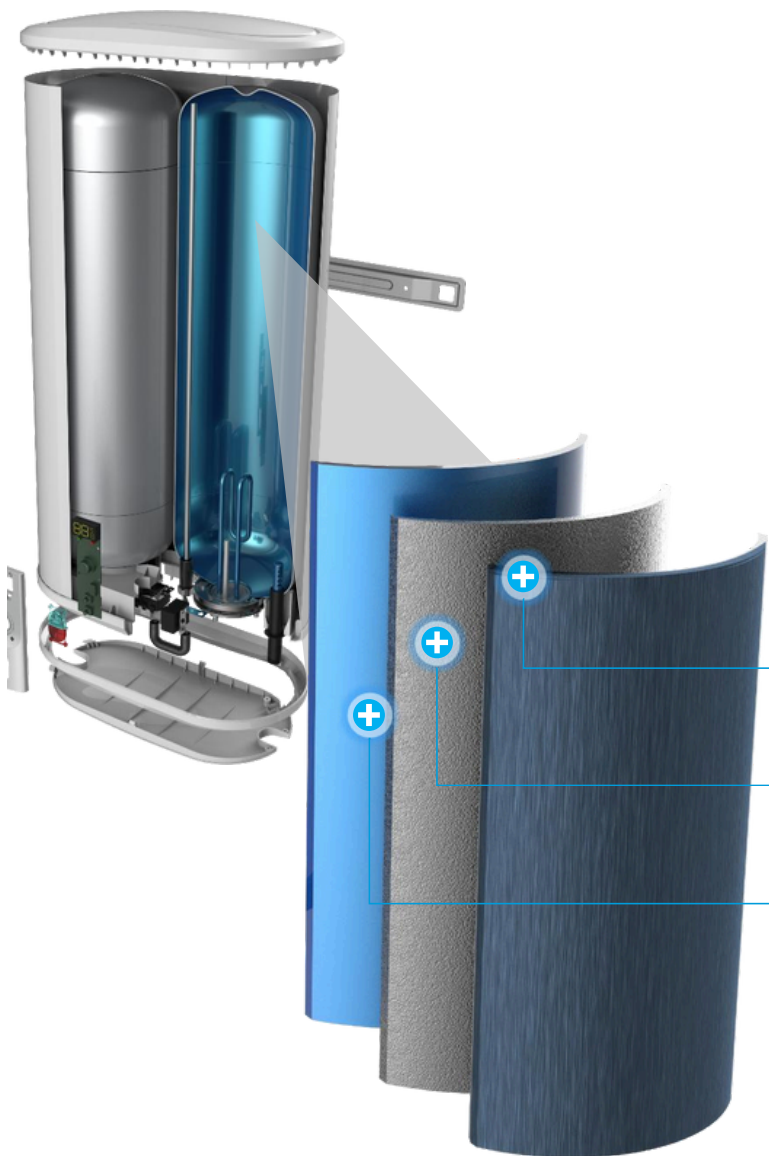

Kényelem korlátok nélkül!

AQUASTIC WIFI FLAT
elektromos forróvíztárolók

www.hajdurt.hu

AQUASTIC

EXTRA VÉKONY KIVITEL, RUGALMAS FELSZERELHETŐSÉG

Függőlegesen vagy vízszintesen elhelyezhető forróvíztárolónk rugalmasabb beépítési lehetőségeket biztosít. A vékonyabb test a dupla tartályos felépítésnek köszönhetően bármilyen szűk helyen elfér.

AQUASTIC

TÖBB ZUHANYOS ÜZEMMÓD, EGY KATTINTÁSRA

Megkönnyíti a üzemmódok kényelmes kiválasztását okostelefonján, nem kell a bojler mellett állnia. Élvezze az értékes pillanatot, a többit pedig hagyja a készülékre.

Egytartályos fűtés

Két tartályos fűtés

iECO

Antilegionella
funkció

AQUASTIC

Zafír zománcozott tartály

Fejlett zománctechnológia, tökéletes védelem a rozsdá és a korrózió ellen. A zafírréteg (0,15-0,5 mm) többszörösen nagyobb korrózióállóságot biztosít .